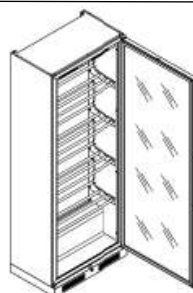

Dimensions extérieures (WxDxH)	cm
Portes	nr
Capacité max des bouteilles	nr
Type de réfrigération	nr
Puissance max absorbée **	W
Puissance de réfrigération	W
Température *	°C
Gaz	
Type de dégivrage	
Niveau de bruit unité de condensation	
Tension d'alimentation	
Classe climatique	

WD7/121

81x70x210
1 à mur
176
Statique/Ventilé
535
246***
+4/+16
R134a
Automatique avec arrêt
<43dba
1x230V/50Hz
4

* Température ambiante +26°C / **Evap. -10°C cond. +45°C / ***ASHARE (Evap. -23,3°C cond. +54,4°C)