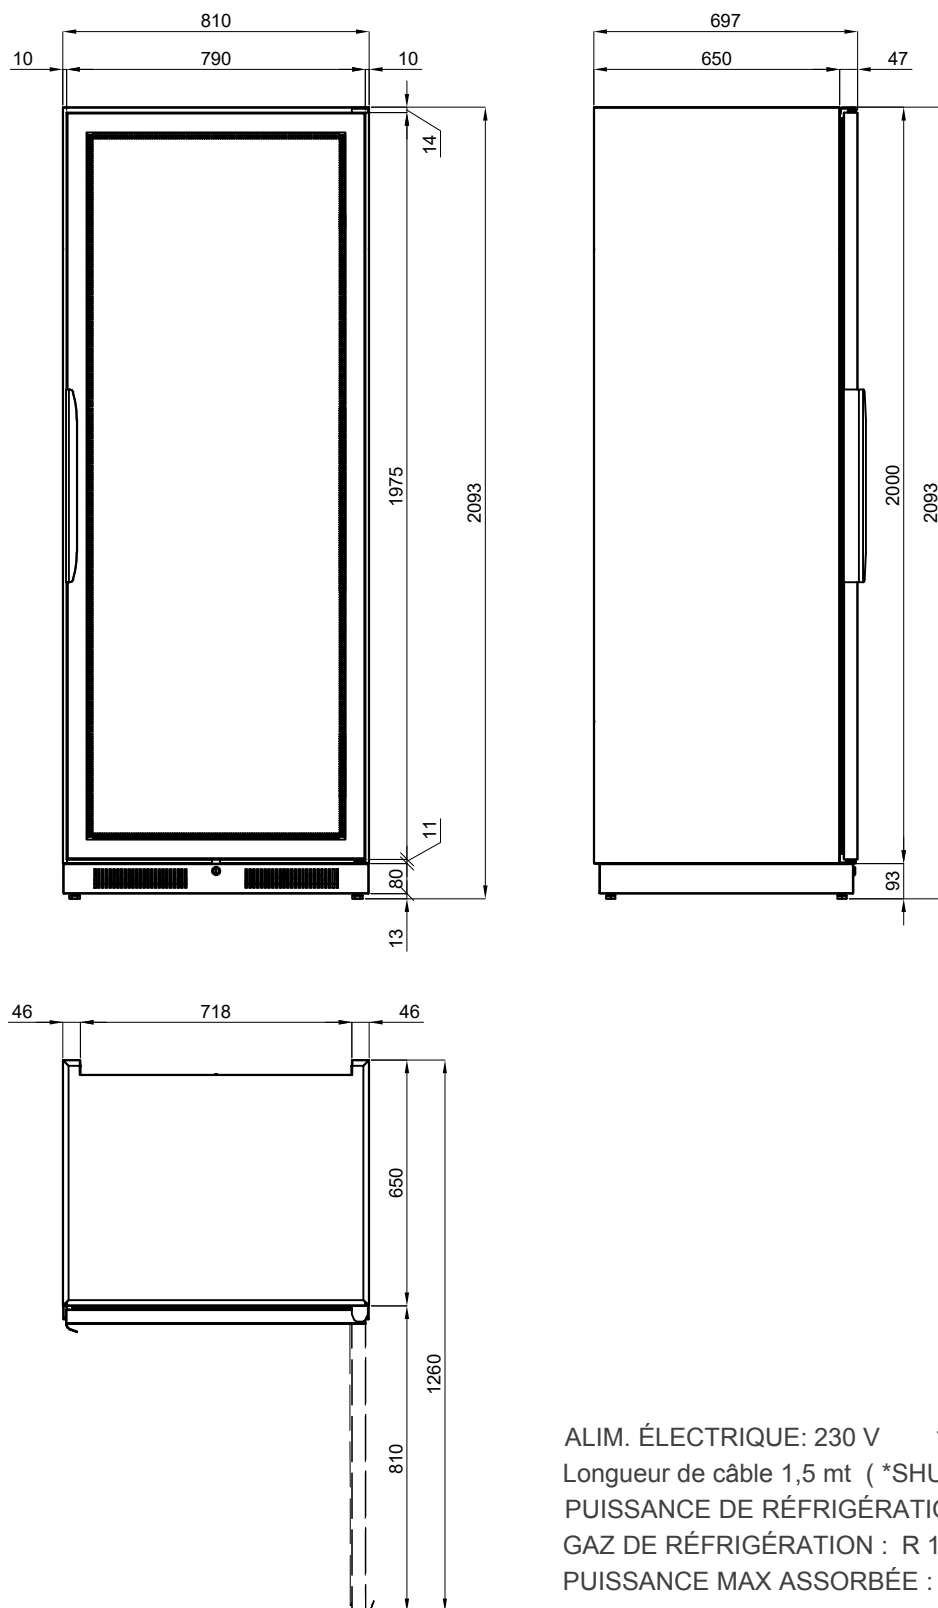

PLAN D'INSTALLATION:

ALIM. ÉLECTRIQUE: 230 V 1 - 50Hz
Longueur de câble 1,5 mt (*SHUKO plug)
PUISSANCE DE RÉFRIGÉRATION: 246 W (+54.4/-23.3°C)
GAZ DE RÉFRIGÉRATION : R 134 a
PUISSANCE MAX ASSORBÉE : 535 W