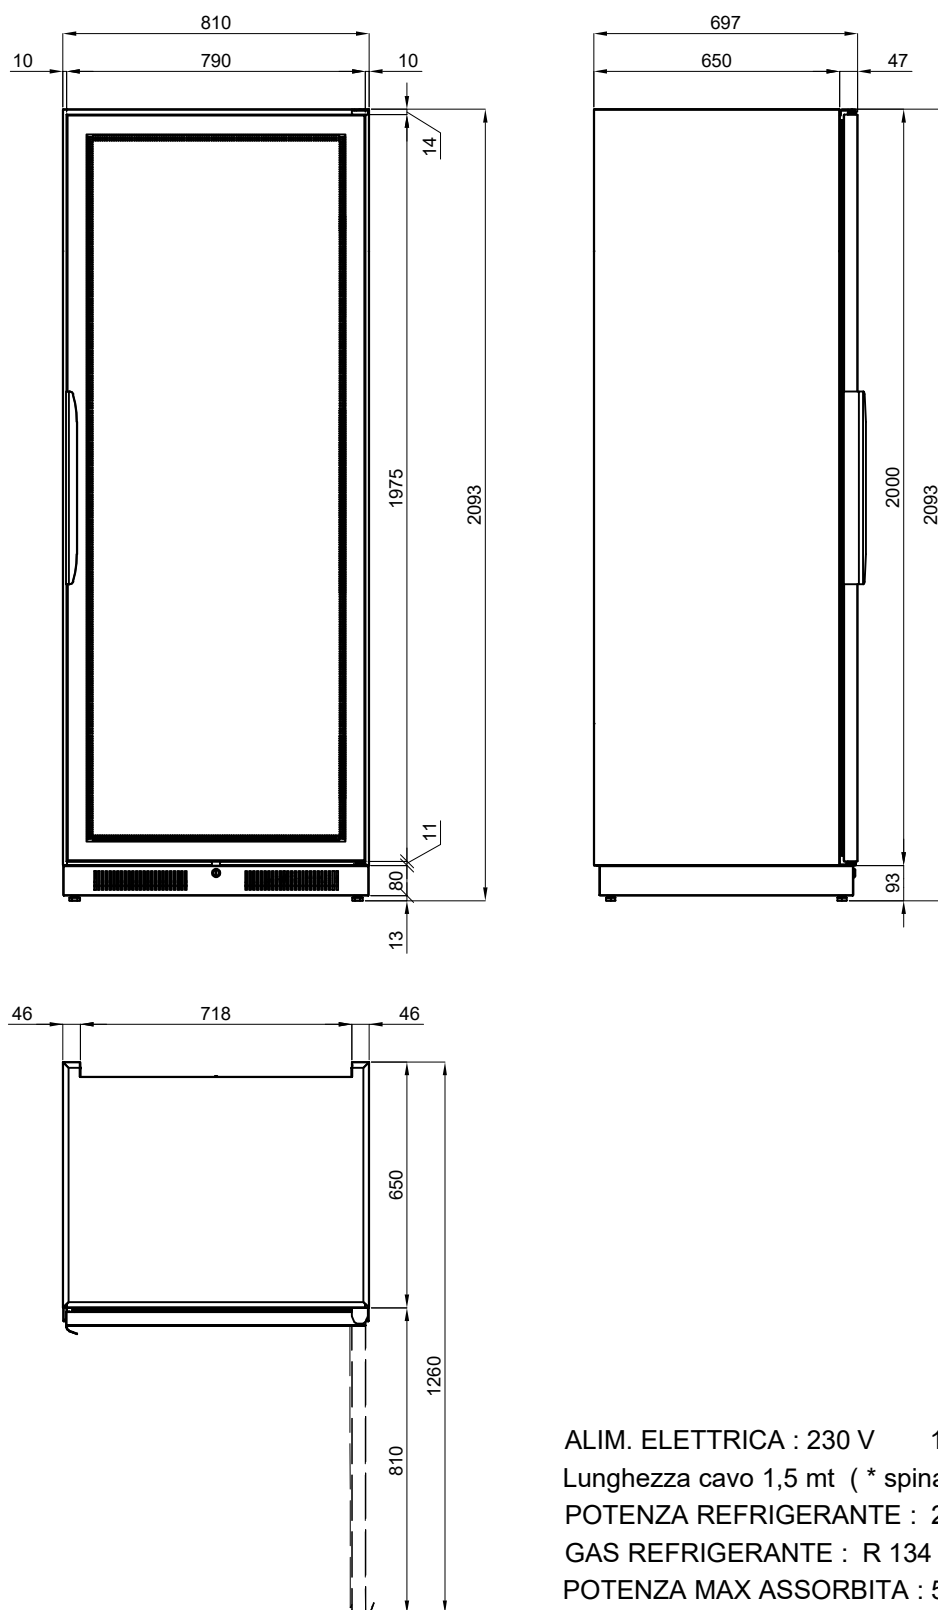

SCHEMA D'INSTALLAZIONE:

ALIM. ELETTRICA : 230 V   1 - 50Hz
Lunghezza cavo 1,5 mt (* spina SHUKO)
POTENZA REFRIGERANTE : 246 W (+54.4/-23.3°C)
GAS REFRIGERANTE : R 134 a
POTENZA MAX ASSORBITA : 535 W